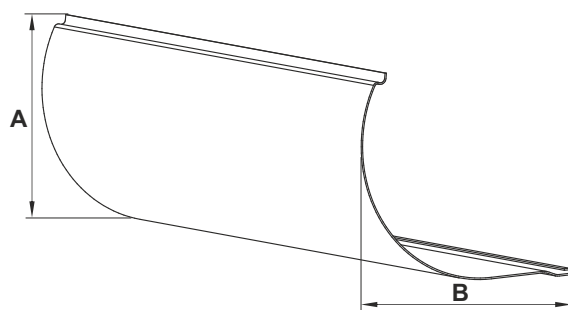

SK-OS2000-D

SKRZYŃKA ALUMINIOWA OS2000®-DÓŁ

UNTERTEIL ALUKASTEN OS2000®

КОРОБКА OS2000®

ALUMINIUM SHUTTER BOX OS2000®-BOTTOM

	A (mm)	B (mm)
SK 137D OG/k	111	106
SK 165D OG/k	132	135
SK 180D OG/k	144	152
SK 205D OG/k	165	180

Pakowanie szt x m
Verpackung St.x m
Упаковка шт x м
Packing pcs x m
5 x 6
5 x 6
5 x 6
5 x 6

Index / kolor (k)	01	02	03	04	05	07	08	09	13	15	16	19	22	23	26	30	48
SK 137D OG/k	x	x	x		x		x	x			x						
SK 165D OG/k	x	x	x		x		x	x			x						
SK 180D OG/k	x	x	x		x		x	x			x						
SK 205D OG/k	x	x	x		x		x	x			x