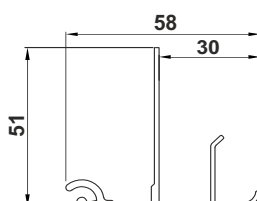

+ wszystkie kolory renolitu

LT-MAŁA 30 MM

do SK-137,165,180

LT-DUŻA 30 MM

do SK-205

LISTWA TYNKOWA

PUTZSCHIENE

ШТУКАТУРНАЯ ПЛАНКА