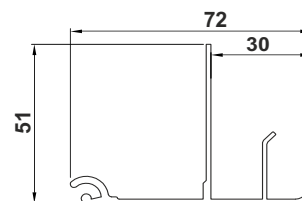

+ wszystkie kolory renolitu

LT-MAŁA 30 MM

do SK-137,165,180

LT-DUŻA 30 MM

do SK-205

LISTWA TYNKOWA

PUTZSCHIENE

ШТУКАТУРНАЯ ПЛАНКА