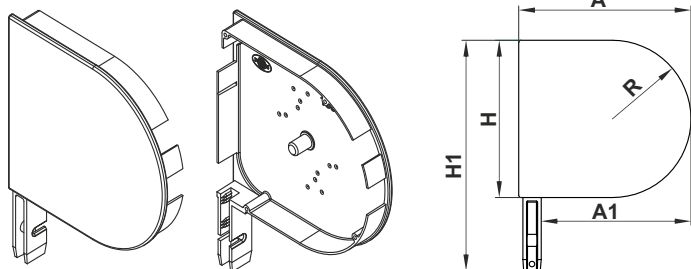

BS-OS/OL

BOK OS2000®, OL2000®

BLENDENKAPPE OS2000®, OL2000®

БОКОВАЯ СТЕНКА OS2000®, OL2000®

SIDE CAP OS2000®, OL2000®

	A (mm)	A1 (mm)	H (mm)	H1 (mm)	R(mm)
BS-OS/OL/137/k	153	133	140	204	70
BS-OS/OL/165/k	184	164	168	233	84
BS-OS/OL/180/k	201	181	184	249	92
BS-OS/OL/205/k	229	209	209	274	104

Pakowanie szt x m
Verpackung St.x m
Упаковка шт x м
Packing pcs x m
25 szt.
25 szt.
25 szt.
15 szt.

Index / kolor (k)	01	02	03	04	05	07	08	09	13	15	16	19	22	23	26	30	48
BS-OS/OL/137/k	x	x	x		x		x	x			x						
BS-OS/OL/165/k	x	x	x		x		x	x			x						
BS-OS/OL/180/k	x	x	x		x		x	x			x						
BS-OS/OL/205/k	x	x	x		x		x	x			x