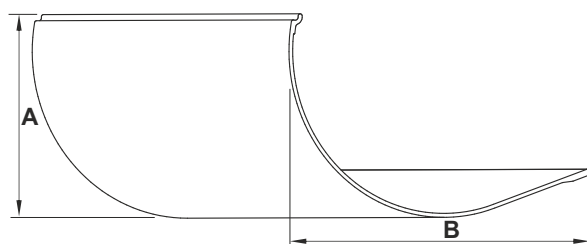

SK-OL2000-D

SKRZYŃKA EKSTRUDOWANA OL2000®-DÓŁ

UNTERTEIL EXTRUDIERTER ALUKASTEN OL2000®

КОРОБКА OL2000®

EXTRUDED SHUTTER BOX OL2000®-BOTTOM

	A (mm)	B (mm)
SK OE/137 D/k	104	107
SK OE/165 D/k	129	138
SK OE/180 D/k	141	154
SK OE/205 D/k	162	182

Pakowanie szt x m Verpackung St.x m Упаковка шт x м Packing pcs x m
2 x 6
2 x 6
2 x 6
2 x 6

Index / kolor (k)	01	02	03	04	05	07	08	09	13	15	16	19	22	23	26	30	48
SK OE/137 D/k		x	x		x		x	x			x						
SK OE/165 D/k		x	x		x		x	x			x						
SK OE/180 D/k		x	x		x		x	x			x						
SK OE/205 D/k		x	x		x		x	x			x