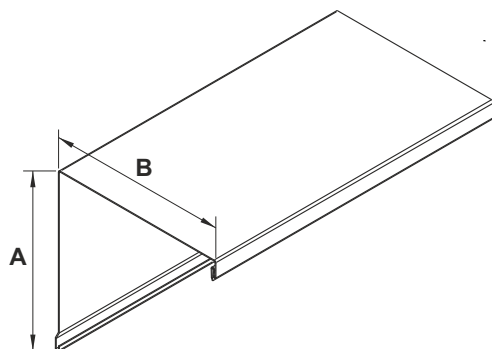

SK-RL2000-G

SKRZYŃKA ALUMINIOWA RL2000® - GÓRA

OBERTEIL ALUKASTEN RL2000®

КОРОБКА RL2000®

ALUMINIUM SHUTTER BOX RL2000® - TOP

	A (mm)	B (mm)
SK-150 RL2000 G/k	150,5	150,5
SK-180 RL2000 G/k	180,5	180,5
SK-205 RL2000 G/k	205,5	205,5

Pakowanie szt x m
Verpackung St.x m
Упаковка шт x м
Packing pcs x m
5 x 6
5 x 6
5 x 6

Index / kolor (k)	01	02	03	04	05	07	08	09	13	15	16	19	22	23	26	30	48
SK-150 RL2000 G/k	x	x	x		x		x	x			x						
SK-180 RL2000 G/k	x	x	x		x		x	x			x						
SK-205 RL2000 G/k	x	x	x		x		x	x			x