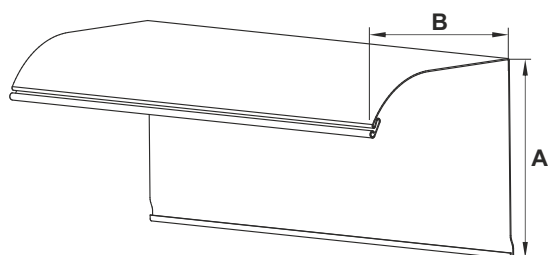

SK-OS2000-G

SKRZYŃKA ALUMINIOWA OS2000®-GÓRA

OBERTEIL ALUKASTEN OS2000®

КОРОБКА OS2000®

ALUMINIUM SHUTTER BOX OS2000®-TOP

	A (mm)	B (mm)
SK 137G OG/k	138	141
SK 165G OG/k	166	168
SK 180G OG/k	181	182
SK 205G OG/k	206	206

Pakowanie szt x m
Verpackung St.x m
Упаковка шт x м
Packing pcs x m
5 x 6
5 x 6
5 x 6
5 x 6

Index / kolor (k)	01	02	03	04	05	07	08	09	13	15	16	19	22	23	26	30	48
SK 137G OG/k	x	x	x		x		x	x			x						
SK 165G OG/k	x	x	x		x		x	x			x						
SK 180G OG/k	x	x	x		x		x	x			x						
SK 205G OG/k	x	x	x		x		x	x			x