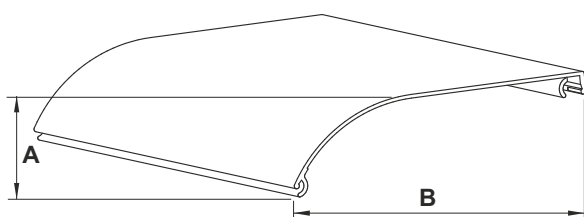

SK-OL2000-G

SKRZYŃKA EKSTRUDOWANA OL2000®-GÓRA

OBERTEIL EXTRUDIERTER ALUKASTEN OL2000®

КОРОБКА OL2000®

EXTRUDED SHUTTER BOX OL2000®-TOP

	A (mm)	B (mm)
SK OE/137 G/k	43	144
SK OE/165 G/k	47	172
SK OE/180 G/k	51	187
SK OE/205 G/k	55	210

Pakowanie szt x m	2 x 6
Verpackung St.x m	2 x 6
Упаковка шт x м	2 x 6
Packing pcs x m	2 x 6

Index / kolor (k)	01	02	03	04	05	07	08	09	13	15	16	19	22	23	26	30	48
SK OE/137 G/k		x	x		x		x	x			x						
SK OE/165 G/k		x	x		x		x	x			x						
SK OE/180 G/k		x	x		x		x	x			x						
SK OE/205 G/k		x	x		x		x	x			x