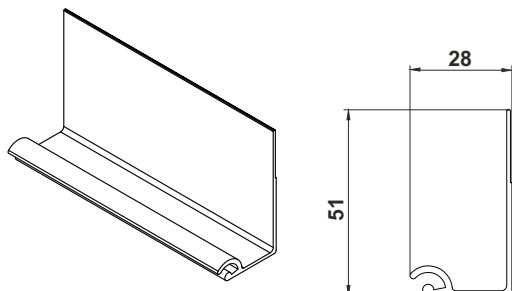

LT ZERO

LISTWA TYNKOWA

PUTZSCHIENE

ШТУКАТУРНАЯ ПЛАНКА

CONCEALED LATH