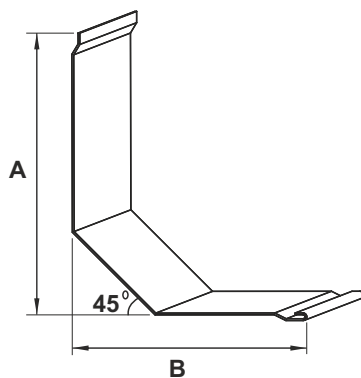

SK-ST2000-D

SKRZYŃKA ALUMINIOWA ST2000® - DÓŁ

UNTERTEIL ALUKASTEN ST2000®

КОРОБКА ST2000®

ALUMINIUM SHUTTER BOX ST2000® - BOTTOM

	A (mm)		B (mm)	
SK 137-D/k	127		104	
SK 150 D/k	140		114	
SK 165 D/k	155		130	
SK 180 D/k	170		144	
SK 205 D/k	195		170	

Index / kolor (k)	01	02	03	04	05	07	08	09	13	15	16	19	22	23	26	30	48
SK 137-D/k	x	x	x		x		x	x			x		x	x		x	x
SK 150 D/k	x	x	x		x		x	x			x			x			
SK 165 D/k	x	x	x		x		x	x			x		x	x		x	x
SK 180 D/k	x	x	x		x		x	x			x			x			
SK 205 D/k	x	x	x		x		x	x			x		x	x		x	x

Pakowanie szt x m
Verpackung St.x m
Упаковка шт x м
Packing pcs x m
5 x 6
5 x 6
5 x 6
5 x 6
5 x 6