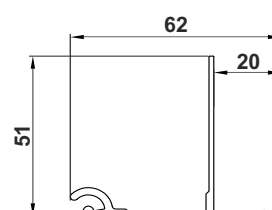

LT-DUŻA 20 MM

do SK-205

LISTWA TYNKOWA

PUTZSCHIENE

ШТУКАТУРНАЯ ПЛАНКА

CONCEALED LATH