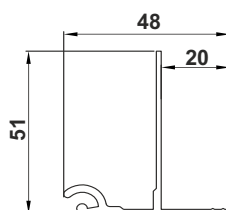

LT-DUŻA 20 MM

do SK-205

LISTWA TYNKOWA

PUTZSCHIENE

ШТУКАТУРНАЯ ПЛАНКА

CONCEALED LATH