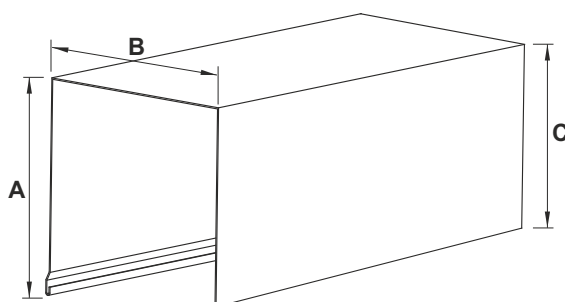

SK-G IT2000

SKRZYŃKA ALUMINIOWA IT2000®

UNTERTEIL ALUKASTEN IT2000®

КОРОБКА IT2000®

ALUMINIUM SHUTTER BOX IT2000®

	A (mm)	B (mm)	C (mm)
SK 137 G IT2000	136	135	125
SK 165 G IT2000	164	163	150
SK 180 G IT2000	178	177	164
SK 205 G IT2000	204	203	190

Pakowanie szt x m
Verpackung St.x m
Упаковка шт x м
Packing pcs x m
2 x 6
2 x 6
2 x 6
2 x 6

Index	Kolor	Farbe	Цвет	Colour
00- k	nielakierowany (surowy)	unlackiert	некрашенный	mill finishsilver